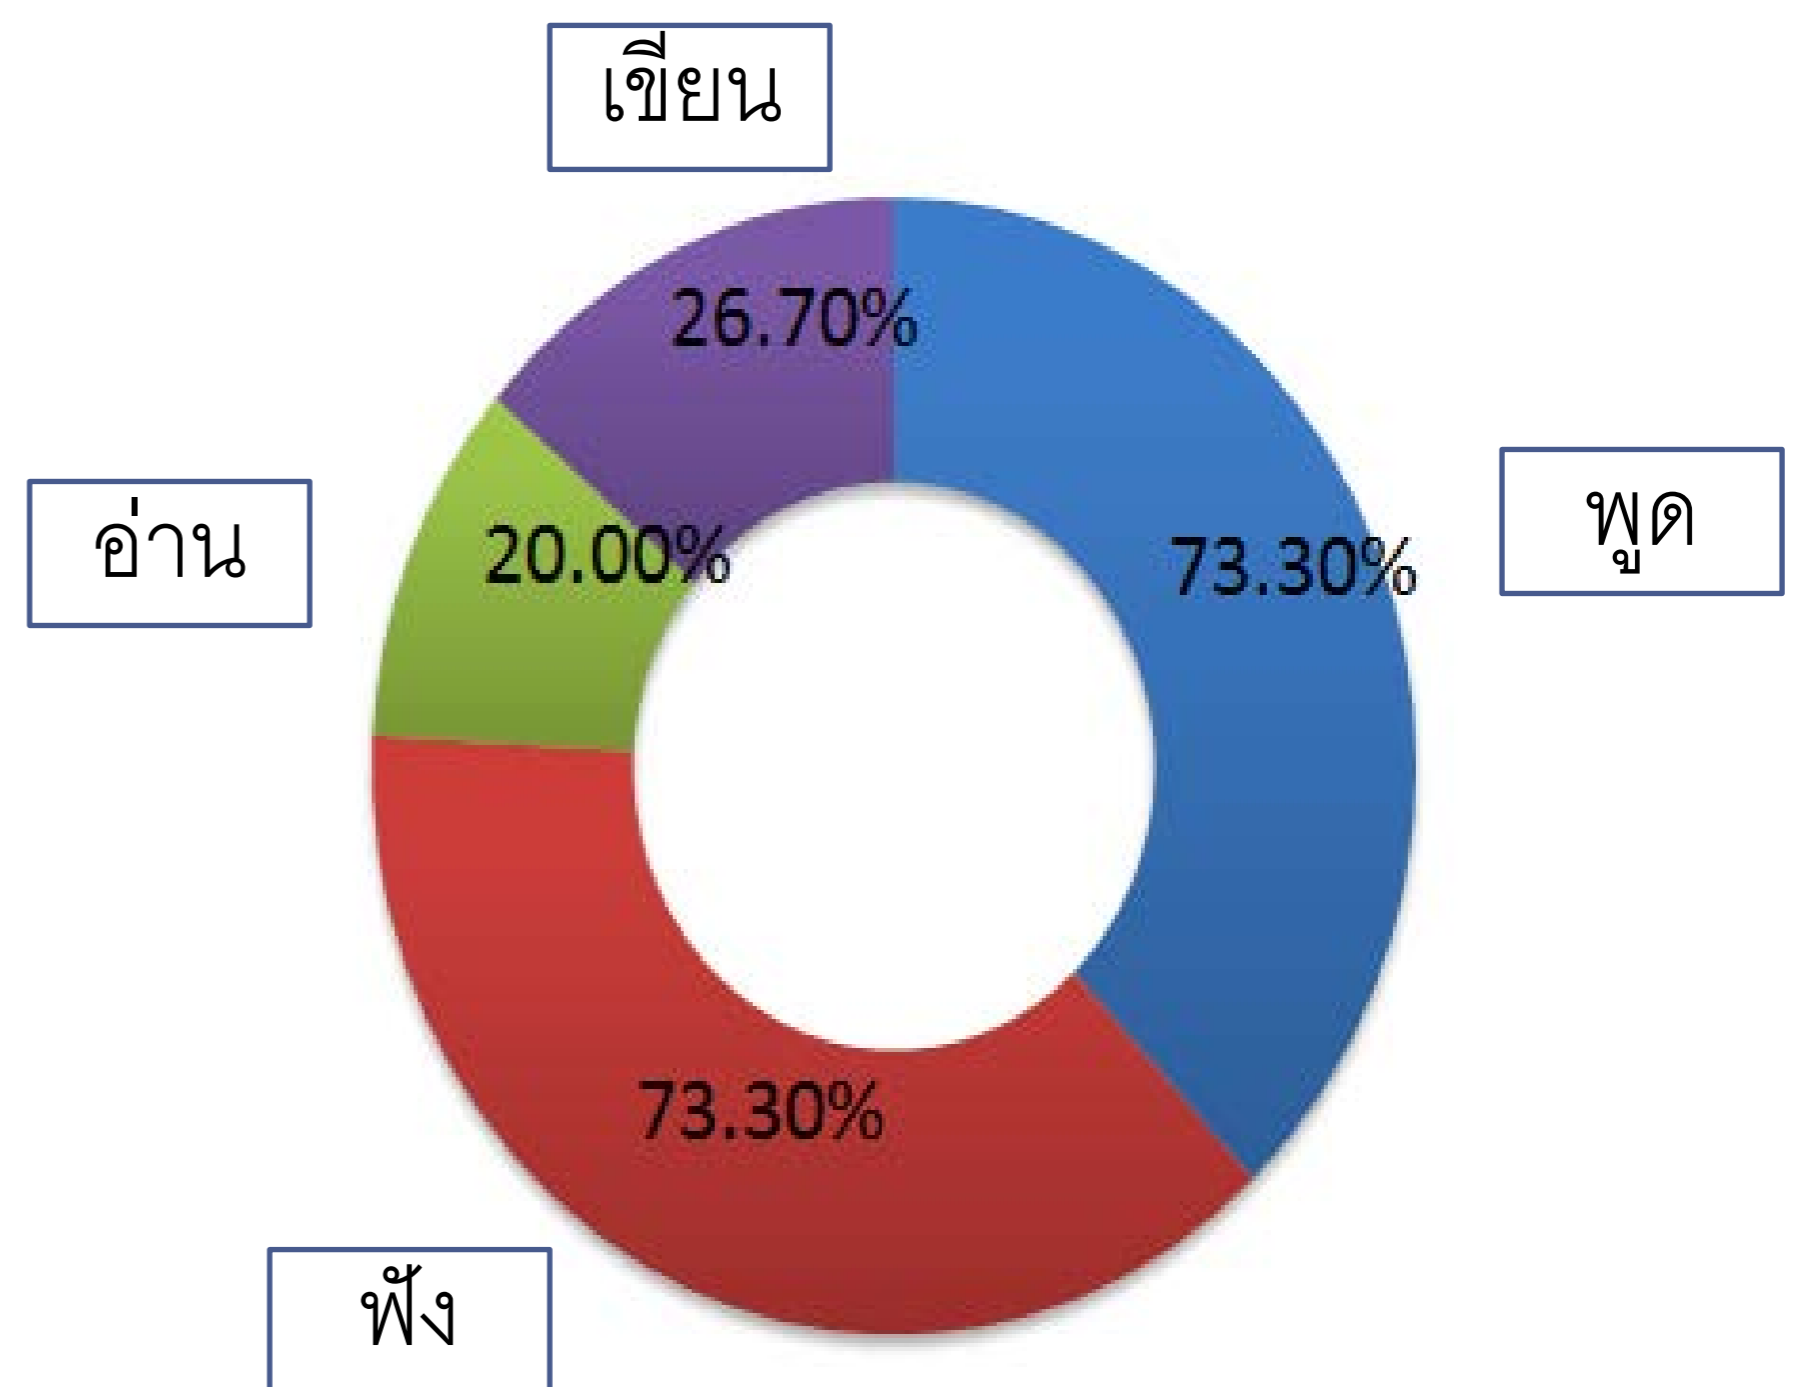

ชาย **33%** หญิง **67%**

อายุเฉลี่ยผู้ตอบแบบสอบถาม : 40.5 ปี

วิธีการ: กรอกแบบสอบถาม

ผลสำรวจ

ค่าเฉลี่ยความจำเป็นในใช้ภาษาอังกฤษ

ปัญหาในการใช้ภาษาอังกฤษ

ทักษะการปรับปรุงด้านการฟัง

คณะผู้จัดทำ