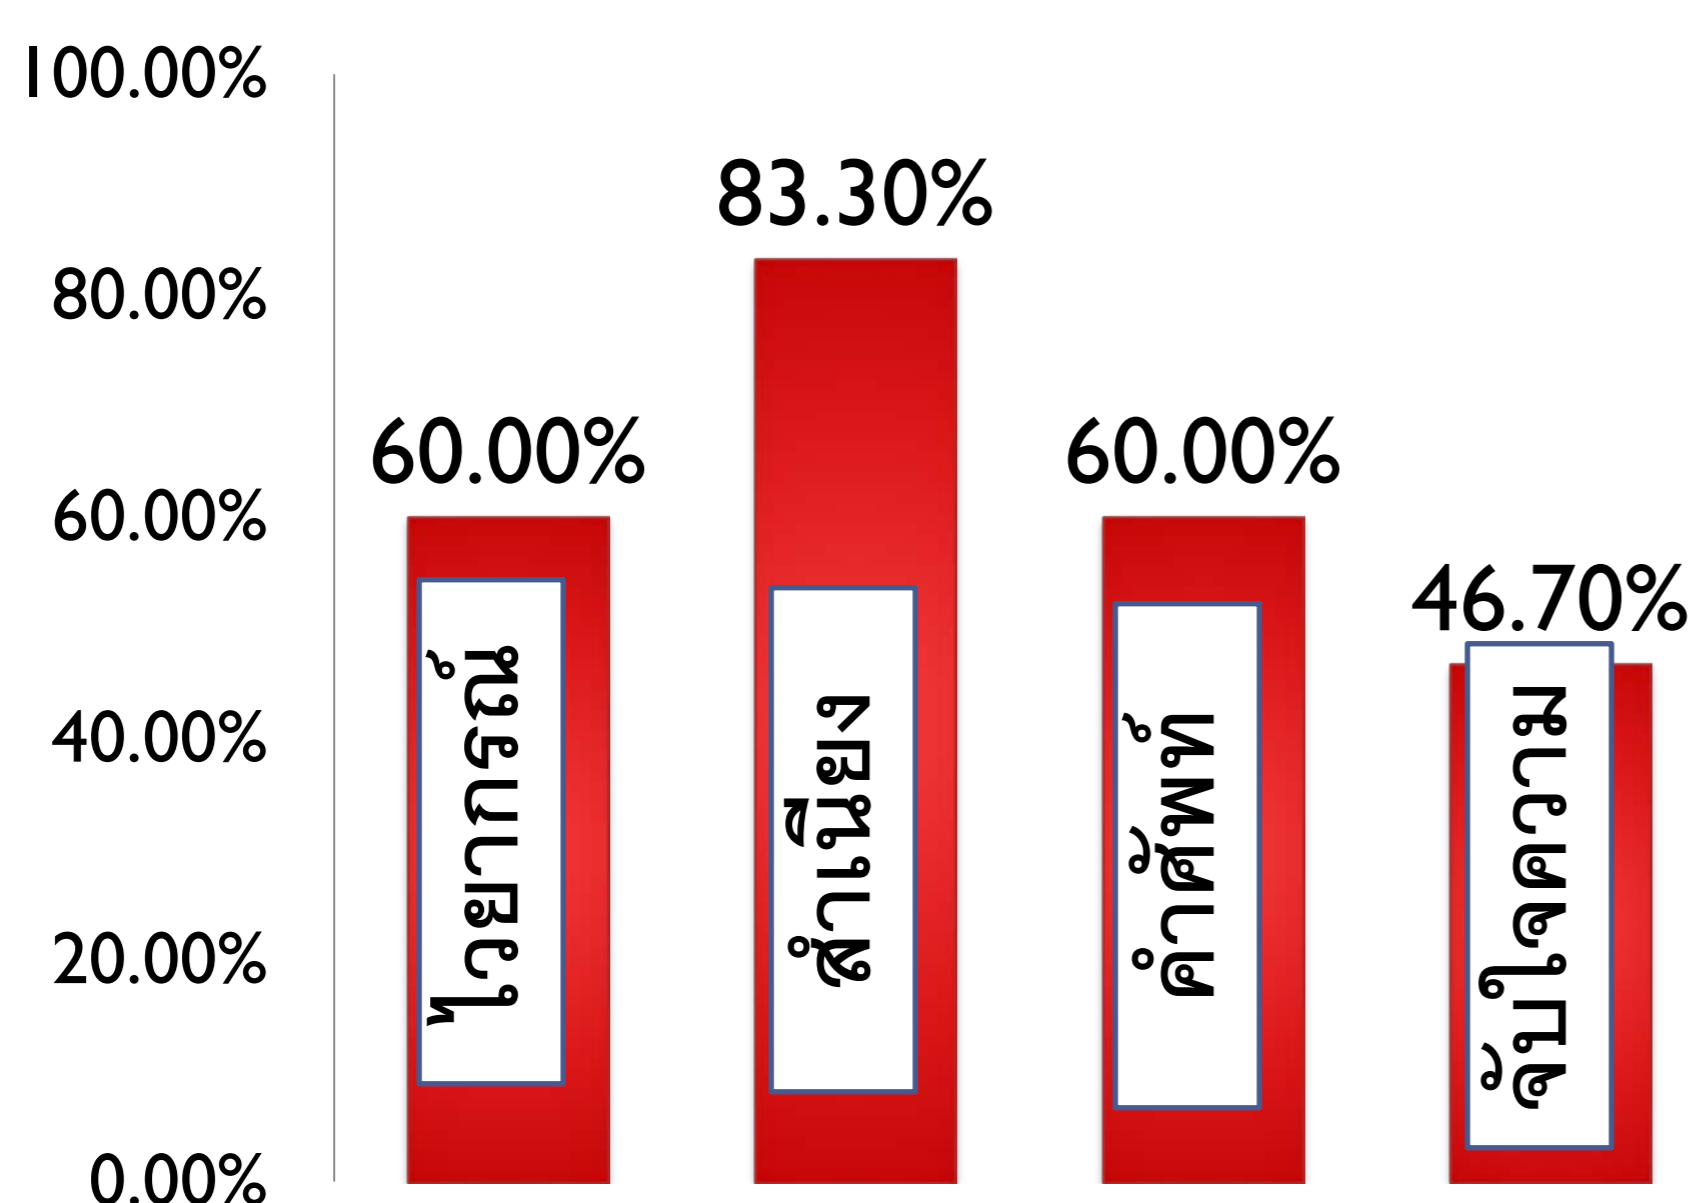

การสำรวจความต้องการการใช้ภาษาอังกฤษในอาชีพต่าง ๆ

Business English Program

Suan Sunandha Rajabhat University

อาชีพ

ลักษณะงาน: ค้าขาย

สถานที่ตั้ง: ถนนพระอาทิตย์, ถนนข้าวสาร

กลุ่มสำรวจ

จำนวนผู้ตอบแบบสอบถาม: **30** คน

ชาย **33%** หญิง **67%**

อายุเฉลี่ยผู้ตอบแบบสอบถาม : 40.5 ปี

วิธีการ: กรอกแบบสอบถาม

ผลสำรวจ

ค่าเฉลี่ยความจำเป็นในใช้ภาษาอังกฤษ

ปัญหาในการใช้ภาษาอังกฤษ

ทักษะการปรับปรุงด้านการฟัง

คณะผู้จัดทำ