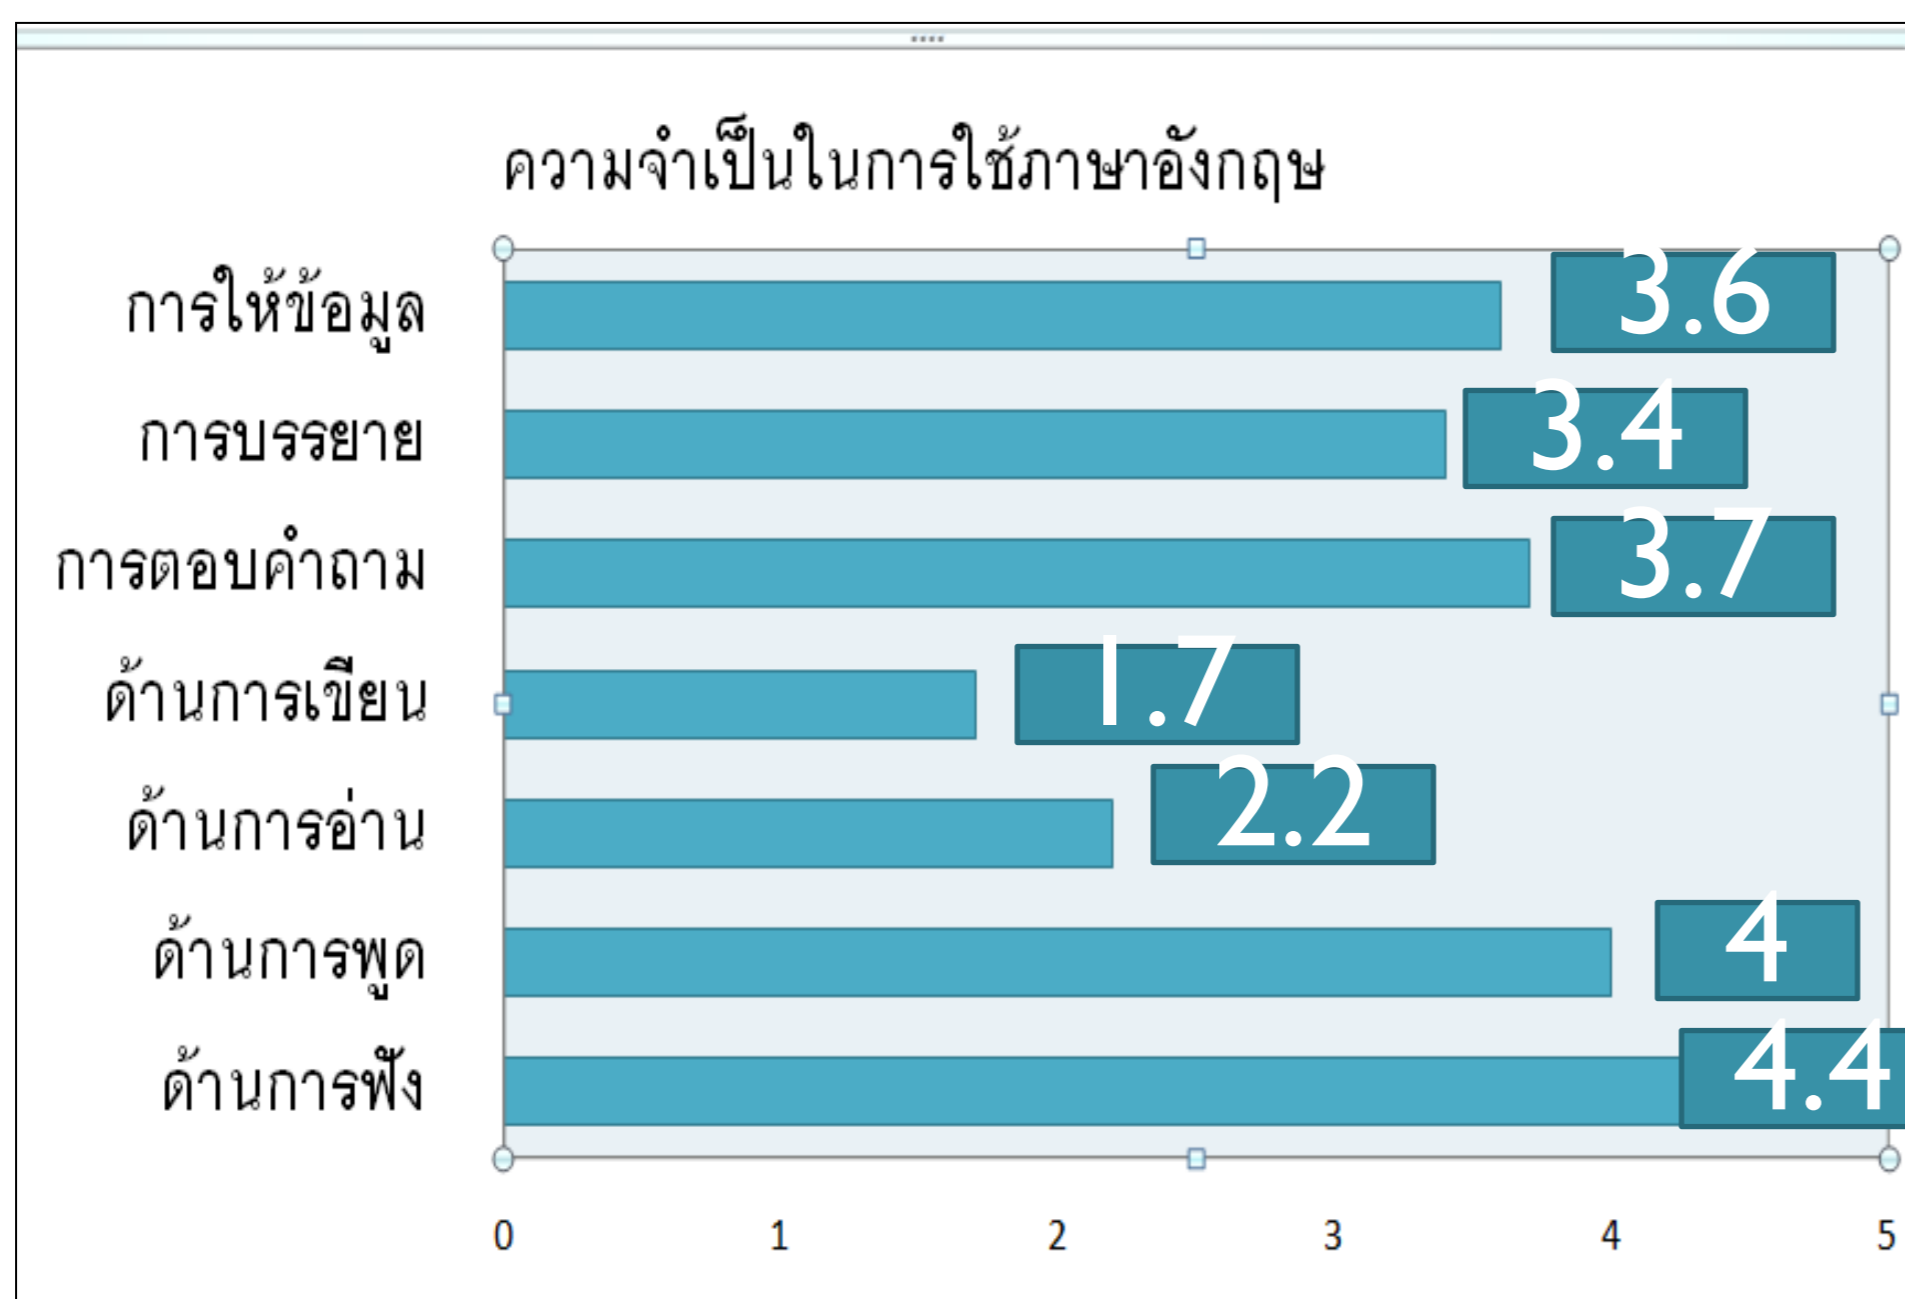

การสำรวจความต้องการการใช้ภาษาอังกฤษในอาชีพต่าง ๆ

Business English Program

Suan Sunandha Rajabhat University

อาชีพ

ลักษณะงาน: ค้าขาย

สถานที่ตั้ง: ถนนพระอาทิตย์, ถนนข้าวสาร

กลุ่มสำรวจ

จำนวนผู้ตอบแบบสอบถาม: **30** คน

ชาย **33%** หญิง **67%**

อายุเฉลี่ยผู้ตอบแบบสอบถาม : 40.5 ปี

วิธีการ: กรอกแบบสอบถาม

ผลสำรวจ

ค่าเฉลี่ยความจำเป็นในใช้ภาษาอังกฤษ

ปัญหาในการใช้ภาษาอังกฤษ

ทักษะการปรับปรุงด้านการฟัง

คณะผู้จัดทำ